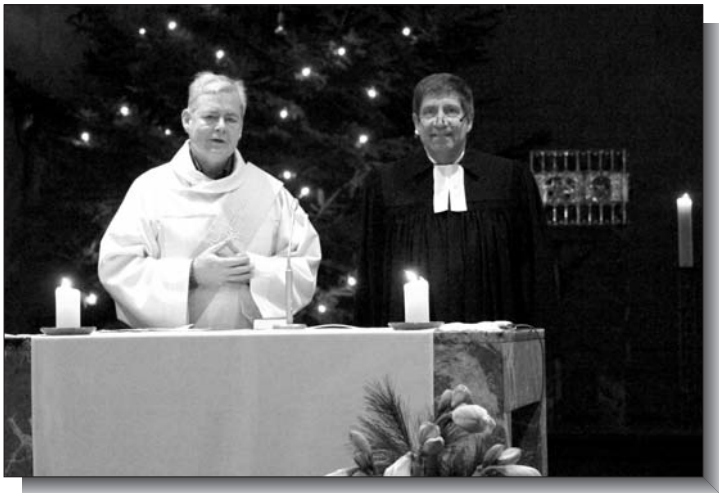

Anschließend trafen sich die Gläubigen aus den katholischen Gemeinden St. Gereon, St. Mariä Himmelfahrt, St. Josef und St. Paul sowie aus der evangelischen Gemeinde Giesenkirchen-Dohr zum Gedankenaustausch im Gereonshaus.

Zunächst gab Diakon Klemens Kölling einen Rückblick auf die verschiedenen Arbeitsbereiche in der Gemeinschaft der Gemeinden und dankte allen, die – wo auch immer – im kirchlichen Einsatz waren. Er gab u.a. der Hoffnung Ausdruck, dass im kommenden Jahr möglicherweise auch wieder in Giesenkirchen Sternsinger durch die Straßen ziehen.

Für die evangelische Gemeinde

im Bezirk Giesenkirchen-Dohr nannte Pfarrer Fischer u.a. den erfolgreichen wöchentlichen Mittagstisch und das Gemeindefest am 14. Juli. Vielversprechend und erfolgreich sei die Chorarbeit mit den Family of Peace Gospel Singers, die unter Leitung von Gabriel Vealle bei ihren Auftritten auch außerhalb der Gemeindegrenzen die Zuhörer begeistern. Es sei zu überlegen, ob man die Adventsbesuche in den Gemeinden auch künftig im oekumenischen Rahmen planen und durchführen sollte.

Diakon Klemens Kölling und Pfarrer Albrecht Fischer wünschten allen Teilnehmern dieser oekumenischen Begegnung für die Aufgaben 2013 Gottes Segen und viel Erfolg.

Diakon Klemens Kölling und Pfarrer Albrecht Fischer feierten in St. Gereon gemeinsam die oekumenische Andacht zum neuen Jahr. Foto: Bruno Déjosez

Ihr Makler in Giesenkirchen

HAUS ZU VERKAUFEN ?

Im Mittelpunkt unserer Arbeit stehen immer Sie als Kunde.
Uns geht es darum, Menschen – Käufer und Verkäufer – miteinander in Kontakt zu bringen und die Vorstellungen beider Seiten zu erfüllen.
Wollen Sie das nicht auch? Dann sprechen Sie uns an.

Meisen Immobilien GmbH
Heukenstraße 2 · direkt am Giesenkirchener-Markt
Tel.: 02166-99 88 58 1 oder info@meisen-immobilien.de

www.meisen-immobilien.de

em jisekerke un Schälse.

Denn einmal im Jahr ist Karneval

Giesenkirchen
Konstanzenstraße 171
Telefon 0 21 66 / 8 73 78

FLEISCHEREI

STEFAN NEUS

Seit 1949

✓ Fleisch aus uns
bekanntesten Regionen

✓ Wurst aus
eigener Herstellung

Beachten auch SIE bitte den nächsten Anzeigenschluss!

TOP 100

AKUSTIKER 2011

INHABERGEFÜHRTE MITTELSTÄNDISCHE
UNTERNEHMEN, AUSGEZEICHNET
FÜR BESONDERE KUNDENORIENTIERUNG
VOM BGW INSTITUT FÜR
INNOVATIVE MARKTFORSCHUNG, ESSEN
Mehr Infos: www.top100akustiker.de

Ihr Hörgeräteakustiker des Vertrauens

Hörgeräte Münz

Gutes Verstehen
ist eine Verbesserung der Lebensqualität

Pädakustik · Tinnitus-Zentrum

zertifiziert nach DIN EN ISO 9001:2000

Das „Ohr“ auf der Stresemannstraße

Stresemannstraße 54 41236 Mönchengladbach
Telefon: 0 21 66 / 94 43 10 Parkmöglichkeiten beim Haus
www.hoergeraete-muenz.de